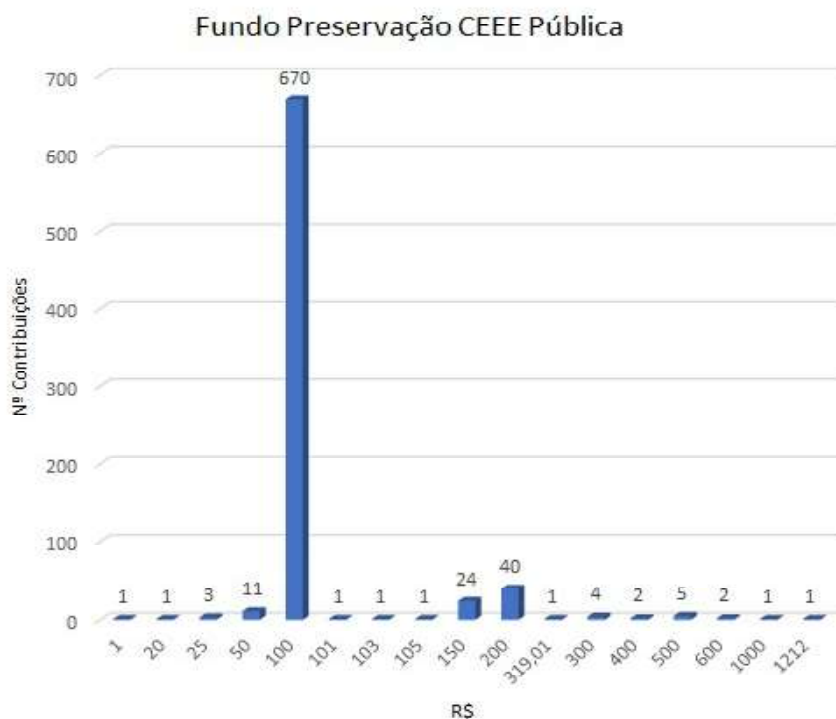

Meta(R$)	300.000,00
Meta(Nº Cont.)	3000
Atingi/ Meta (R$)	29,3%
Atingi/ Meta(Nº Cont.)	25,6%
Valor R$	Nº Pessoas
1	1
20	1
25	3
50	11
100	670
101	1
103	1
105	1
150	24
200	40
319,01	1
300	4
400	2
500	5
600	2
1000	1
1212	1
Total	769

Diretorias SENEGISUL - SENGE - SINTEC.

Parceria: **SINDAERGS** - Sindicato dos Administradores do RS

SCPA - Sindicato dos Contabilistas de Porto Alegre

SINDECON-RS - Sindicato dos Economistas do RS

SINDITESTRS - Sindicato dos Técnicos de Segurança do Trabalho do RS